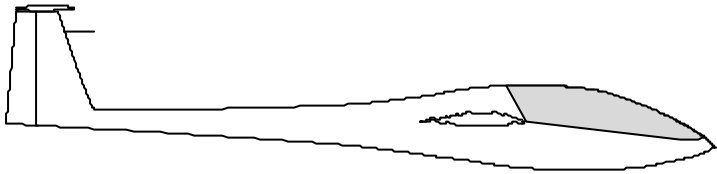

Crystal

longueur : 165 cm
envergure : 375 cm
poids : 3,8 kg
profil : CB-15