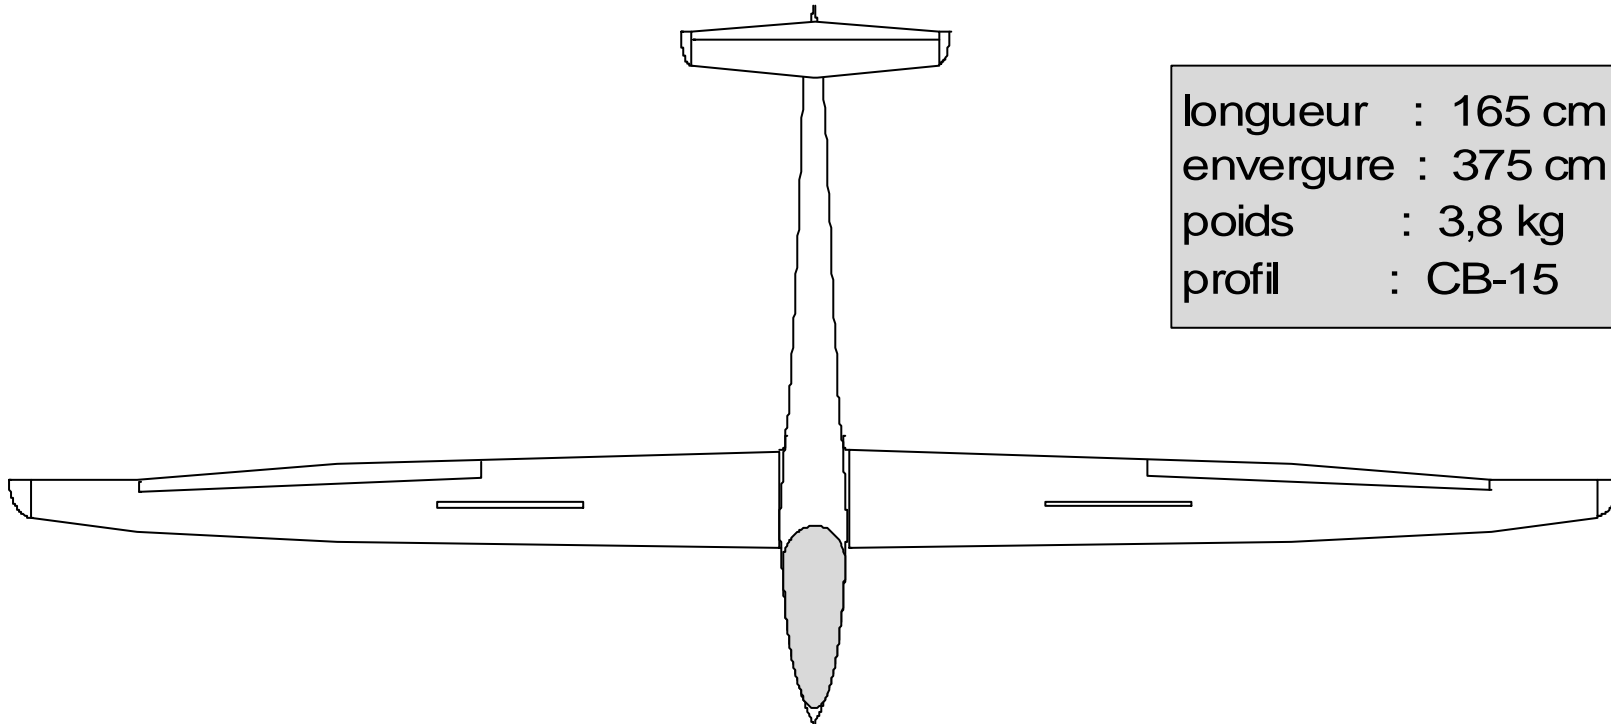

Crystal

longueur : 165 cm
envergure : 375 cm
poids : 3,8 kg
profil : CB-15