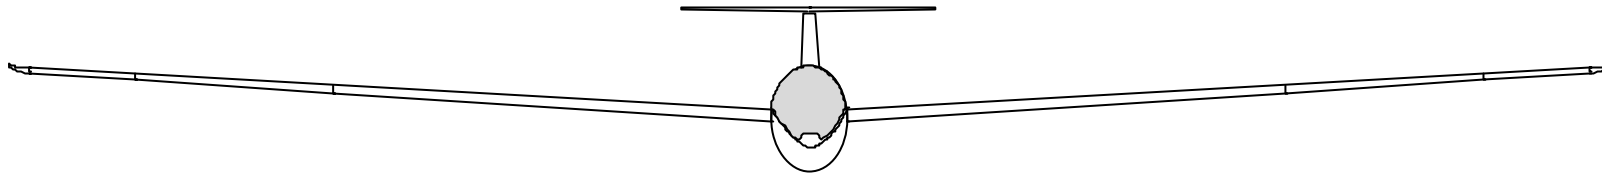

Crystal

longueur : 165 cm
envergure : 375 cm
poids : 3,8 kg
profil : CB-15